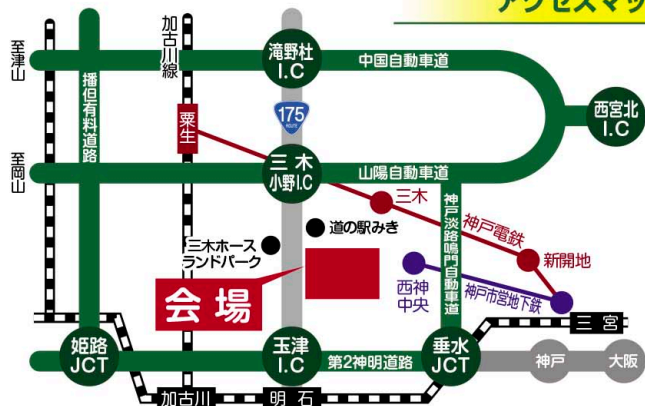

両日とも10:00~15:00

開催場所 **メッセみき**

OSUSUME

実演会

話題の直進アシスト機に
試乗できるチャンス!

ラクに楽しく、快適に!

スマート農機を体感しよう!
実演コーナーでお待ちして
おります!

MR800HGS

両日共 第一部 10:30~11:30 第二部 13:30~14:30

アクセスマップ

〒673-0433 兵庫県三木市福井2426番地先 TEL.0794-86-9500

ご来場記念品

農作業にも
お買い物にも
便利!

kubota ロゴ
シール付

ごあいさつ

日頃は、JAグループ農機事業及びクボタ製品をご愛顧頂き誠にありがとうございます。
「JAグループ兵庫&クボタ アグリフェスタ2024」の今年のテーマは、【省力化！高能力化！】
土づくり、野菜作り、そして未来農業とするスマート農機をテーマに分けて展示・実演を行い、
最新の情報を発信させて頂きます。今後共、皆様方の営農に役立てて頂けるよう精一杯ご提案
させていただきます。皆さまのご来場をお待ちしております。